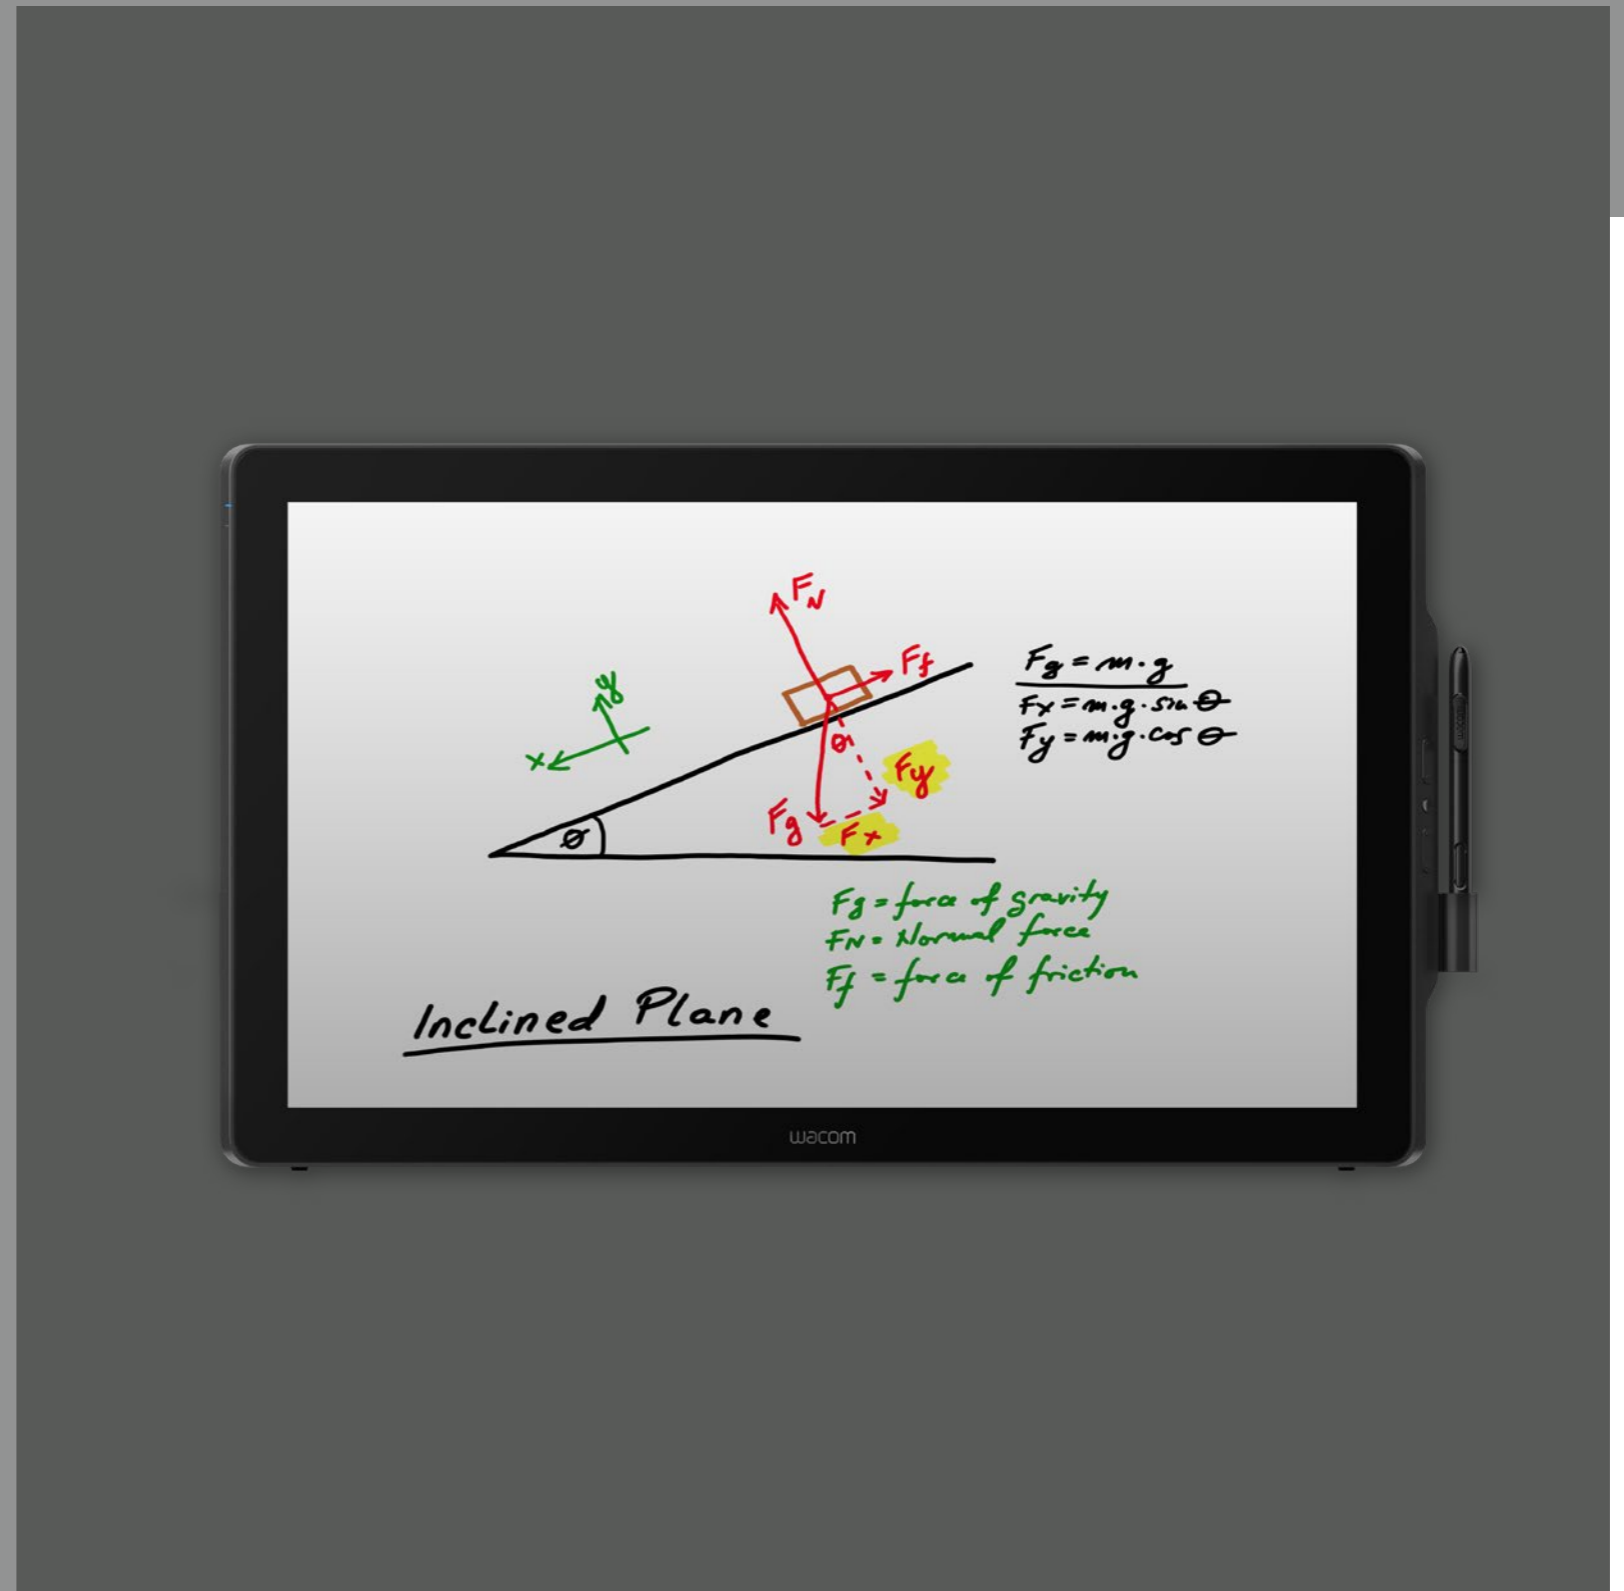

데이터시트

DTK-2451/
DTH-2452

24-inch
Pen Display

WACOM® for Business

DTK-2451/ DTH-2452

Premium display for handling electronic documents

제품 개요

24인치 Full HD 디스플레이를 갖춘 DTK-2451과 DTH-2452는 Wacom의 기업 및 교육 기관용 제품 중에서 가장 큰 펜 디스플레이입니다. 작업 영역이 넓어 편리하게 작업 표면에 기록하고 전자 문서에 서명하고 프레젠테이션에 직접 주석을 달 수 있습니다. 업계를 선도하는 디지털 펜 성능으로 핵심 개념을 설명하기 위해 프레젠테이션이나 강의 계획에 그림, 스케치, 도표 등을 추가하고 토론에 새로운 아이디어를 통합할 수 있습니다.

또한 2,048레벨의 펜 필압으로 정밀한 그리기, 쓰기 및 주석 달기와 향상된 생체인식 서명 캡처를 지원합니다. DTH-2452의 멀티터치 화면은 터치 제스처와 탐색도 지원합니다.

주요 특징 및 장점

- 넓은 작업 영역과 시야각을 제공하는 대형 23.8" 컬러 LCD 패널로 최적의 사용 편리성 제공
- 정밀한 그리기, 쓰기 및 주석 달기와 향상된 생체 서명 캡처를 지원하는 2,048레벨의 디지털 펜 필압으로 정확한 생체 입력 가능
- DVI-I 패스스루 연결과 HDCP 호환으로 아날로그 연결과 디지털 연결을 모두 지원하는 유연한 디스플레이 옵션
- 다양한 각도에서 기기를 사용할 수 있는 유연한 스탠드와 타사 스탠드를 사용할 수 있는 표준 VESA 마운트로 모든 작업 환경에서 사용 가능
- 멀티터치 기능을 통한 일반 제스처 지원으로 직관적인 입력 가능(DTH-2452만 해당)
- 일반적인 기능이나 도구에 액세스하기 위한 4개의 사용자 지정 ExpressKey와 필요한 USB 기기에 쉽게 연결할 수 있는 통합 USB 포트가 사용이 편리함

LCD 화면

	LCD 패널 유형	VA
	터치 입력	DTK-2451: 없음 / DTH-2452: 있음
	외장 유리 재질	강화 AG 에칭 유리
	화면비	16:9
	기본 해상도	1920 x 1080 화소
	비디오 입력	DVI-I
	시야각(가로/세로)	178° / 178°
	색	16.7M 색
	휘도(밝기)	0.13 cd/in ² / 210 cd/m ² (일반)
	명암비	1000:1(일반)
	응답 시간	16 ms(일반)

태블릿 및 펜

	기술	전자기공명방식(EMR)
	화면 크기	23.8" (527 x 296 mm / 20.75 x 11.65 inch)
	좌표 해상도	2540 lpi
	좌표 정확도	DTK-2451 ±0.5 mm / ±0.02 inch(중앙), DTH-2452 ±1.0 mm / ±0.04 inch(중앙)
	응답 속도	DTK-2451 초당 187포인트, DTH-2452 초당 100포인트
	필압 레벨	2,048
	암호화	AES 256 / RSA 2048
	감지 높이	10 mm / 0.4 inch 이상(중앙)