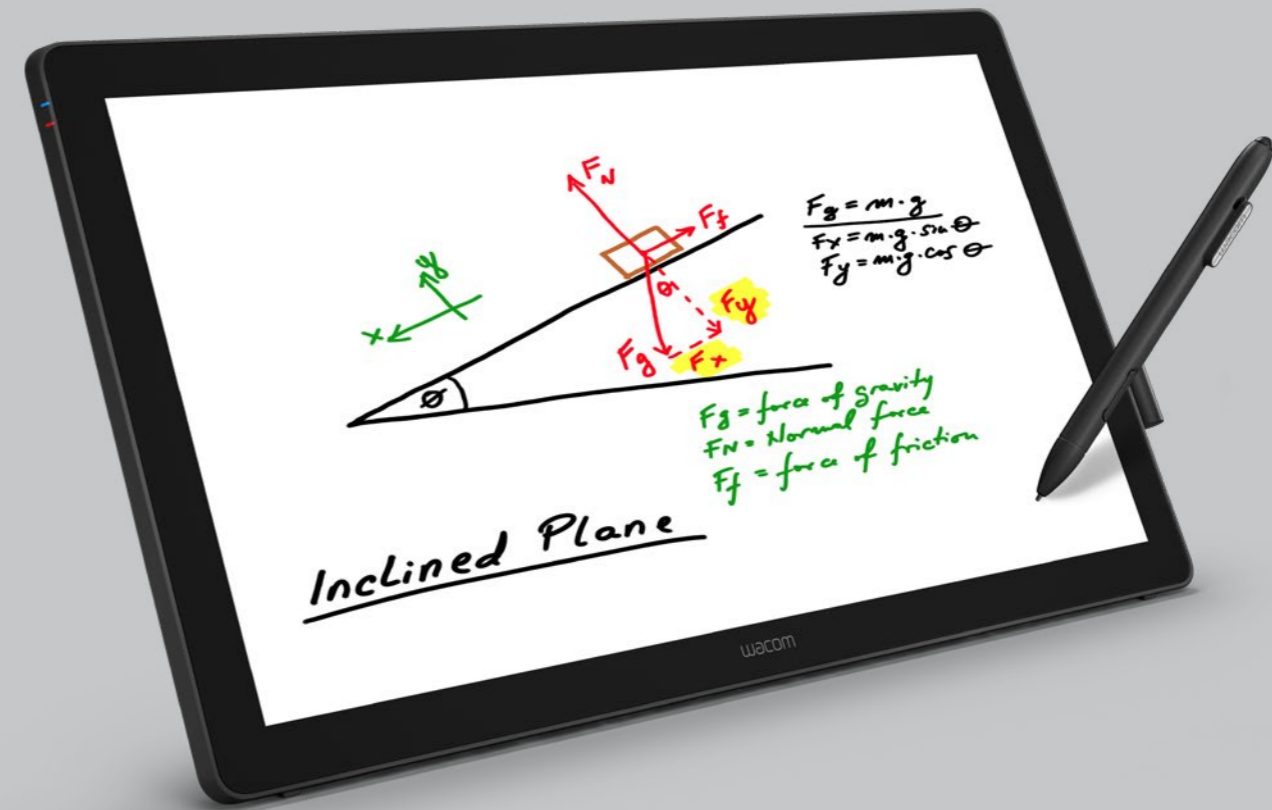

데이터시트

DTK-2451/
DTH-2452

24-inch
Pen Display

WACOM® for Business

DTK-2451/ DTH-2452

Premium display for handling electronic documents

제품 개요

24인치 Full HD 디스플레이를 갖춘 DTK-2451과 DTH-2452는 Wacom의 기업 및 교육 기관용 제품 중에서 가장 큰 펜 디스플레이입니다. 작업 영역이 넓어 편리하게 작업 표면에 기록하고 전자 문서에 서명하고 프레젠테이션에 직접 주석을 달 수 있습니다. 업계를 선도하는 디지털 펜 성능으로 핵심 개념을 설명하기 위해 프레젠테이션이나 강의 계획에 그림, 스케치, 도표 등을 추가하고 토론에 새로운 아이디어를 통합할 수 있습니다.

또한 2,048레벨의 펜 필압으로 정밀한 그리기, 쓰기 및 주석 달기와 향상된 생체인식 서명 캡처를 지원합니다. DTH-2452의 멀티터치 화면은 터치 제스처와 탐색도 지원합니다.

주요 특징 및 장점

- 넓은 작업 영역과 시야각을 제공하는 대형 23.8" 컬러 LCD 패널로 최적의 사용 편리성 제공
- 정밀한 그리기, 쓰기 및 주석 달기와 향상된 생체 서명 캡처를 지원하는 2,048레벨의 디지털 펜 필압으로 정확한 생체 입력 가능
- DVI-I 패스스루 연결과 HDCP 호환으로 아날로그 연결과 디지털 연결을 모두 지원하는 유연한 디스플레이 옵션
- 다양한 각도에서 기기를 사용할 수 있는 유연한 스탠드와 타사 스탠드를 사용할 수 있는 표준 VESA 마운트로 모든 작업 환경에서 사용 가능
- 멀티터치 기능을 통한 일반 제스처 지원으로 직관적인 입력 가능(DTH-2452만 해당)
- 일반적인 기능이나 도구에 액세스하기 위한 4개의 사용자 지정 ExpressKey와 필요한 USB 기기에 쉽게 연결할 수 있는 통합 USB 포트가 사용이 편리함

일반 사양

	크기(가로 x 높이 x 세로, 스탠드 제외)	601 x 356 x 46 mm / 23.66 x 14 x 1.8 inch
	중량(스탠드 포함)	7.2 kg
	스탠드 각도	11° - 73° 조절식 스탠드
	전원 공급	AC 100 ~ 240 V, 50/60 Hz
	소비 전력	45 W 이하, 절전 모드: 0.5 W 이하, 전원 오프 모드: 0.5 W 이하
	통신 인터페이스	USB 2.0
	프로그램식 버튼	4
	지원 운영체제	Windows 10 / 8.1 / 7(32비트, 64비트) Mac OSX 10.11 이상

태블릿 및 펜

	기술	전자기공명방식(EMR)
	화면 크기	23.8" (527 x 296 mm / 20.75 x 11.65 inch)
	좌표 해상도	2540 lpi
	좌표 정확도	DTK-2451 ±0.5 mm / ±0.02 inch(중앙), DTH-2452 ±1.0 mm / ±0.04 inch(중앙)
	응답 속도	DTK-2451 초당 187포인트, DTH-2452 초당 100포인트
	필압 레벨	2,048
	암호화	AES 256 / RSA 2048
	감지 높이	10 mm / 0.4 inch 이상(중앙)